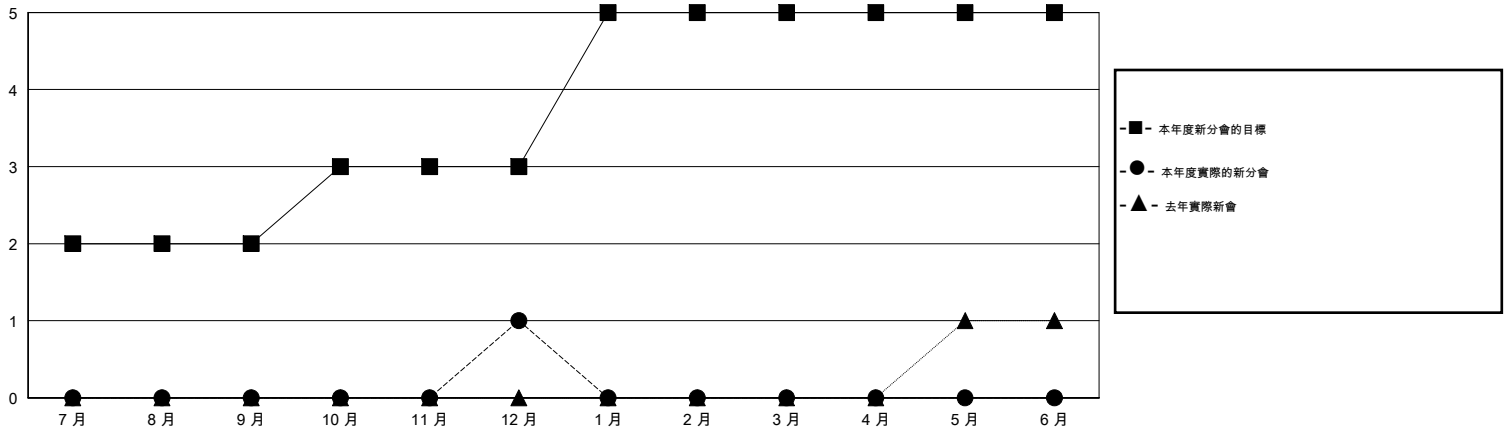

MONTHLY MEMBERSHIP PROGRESS REPORT

District 300 E2

Results as of: 12/31/2016

GMT: PEI-JEN CHEN

地點 REP OF CHINA

GMT憲章區 5

分會				
成果 2016-2017				
季	新分會目標	新會	會員流失的分會	淨增/減
7月/8月/9月	2	0	0	0
10月/11月/12月	1	1	1	0
1月/2月/3月	2	0	0	0
4月/5月/6月	0	0	0	0

位會員@每位須繳				
成果 2016-2017				
季	新會員目標	增加的授證/新會員	退會人數	淨增/減
7月/8月/9月	120	131	232	-101
10月/11月/12月	95	93	26	67
1月/2月/3月	130	0	0	0
4月/5月/6月	-30	0	0	0

目標與實際新會累積