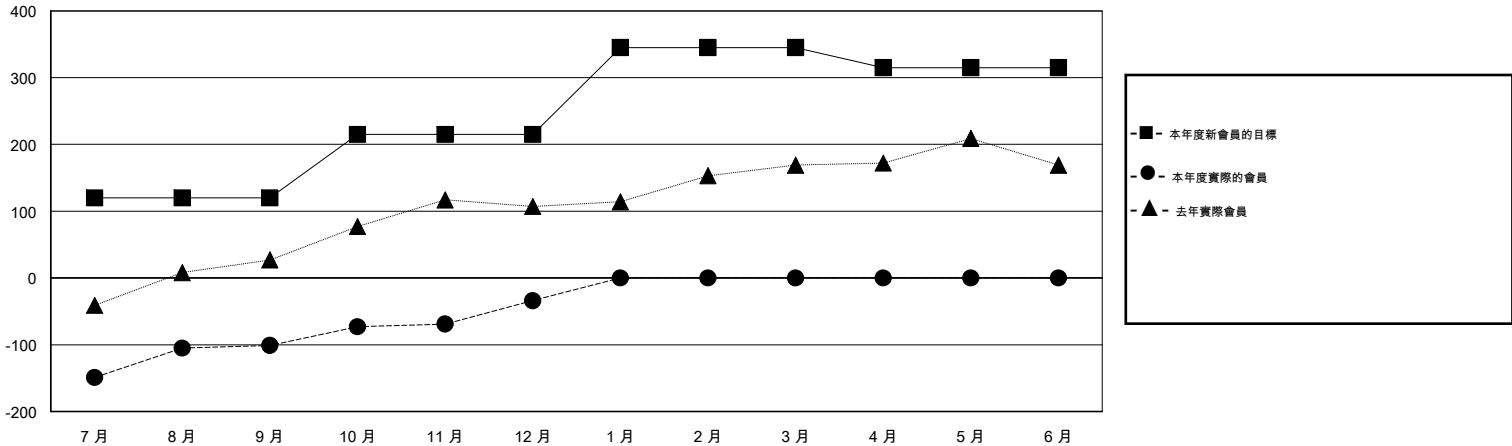

目標和實際會員累積

已取消的分會: 1

44 CLUBS OF 51 增添1位或以上的新會員

性別分佈

男 1,200 (75.71%)
女 385 (24.29%)

放棄的會員

[點擊這裡取得健康評估資料](#)

過世	4
分會已取消	3
其他	251
總計	258

家庭單位會員	0
戶長	0
非戶長	0